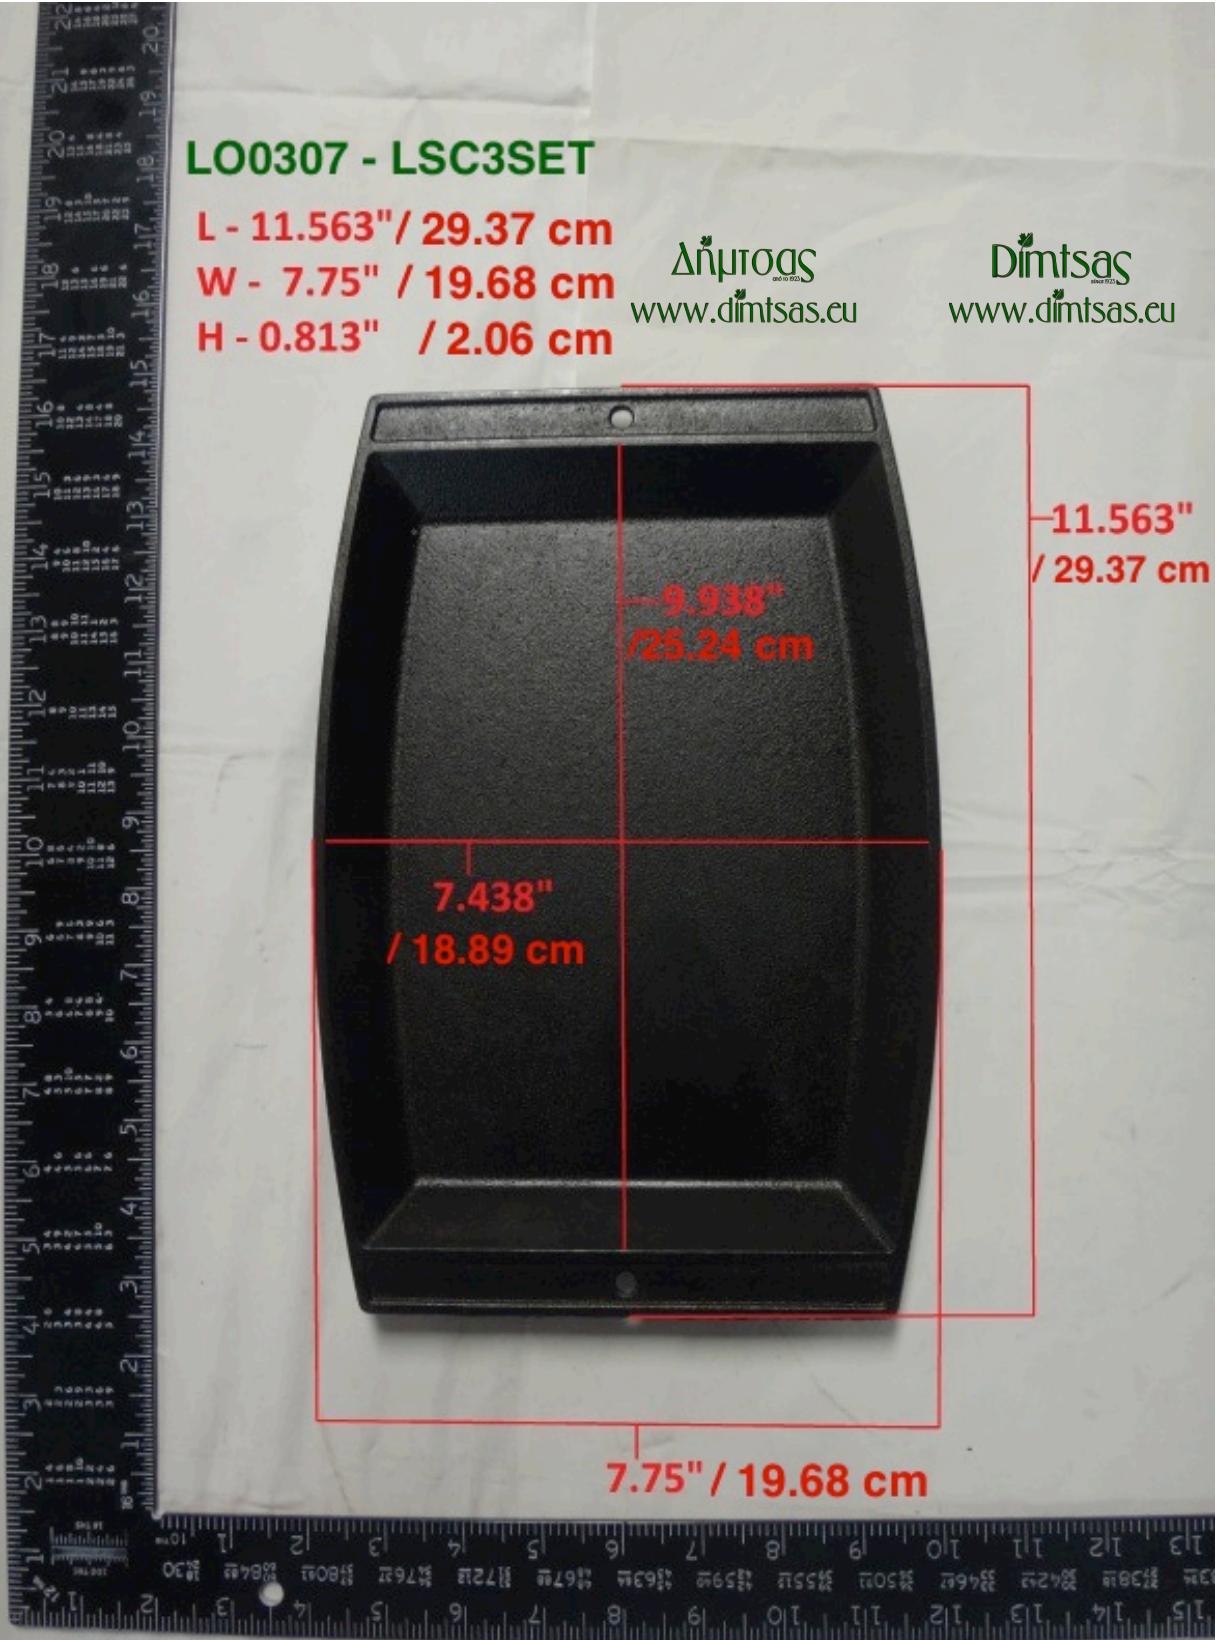

LO0307 - LSC3SET

L - 13.813" / 35.08 cm
W - 9.813" / 24.92 cm
H - 1" (total) / 2.54 cm

Δήμιτσας
www.dimitsas.eu

Dimitsas
www.dimitsas.eu

LO0307 - LSC3SET

Δήμιτσας
www.dimitsas.eu

Dimitsas
www.dimitsas.eu

LO0307 - LSC3SET

L - 11.563" / 29.37 cm
W - 7.75" / 19.68 cm
H - 0.813" / 2.06 cm

Δήμιτσας
www.dimitsas.eu

Dimitsas
www.dimitsas.eu

LO0307 - LSC3SET

Δήμιτσας
www.dimitsas.eu

Dimitsas
www.dimitsas.eu

LO0307 - LSC3SET

Δήμιτσας
www.dimitsas.eu